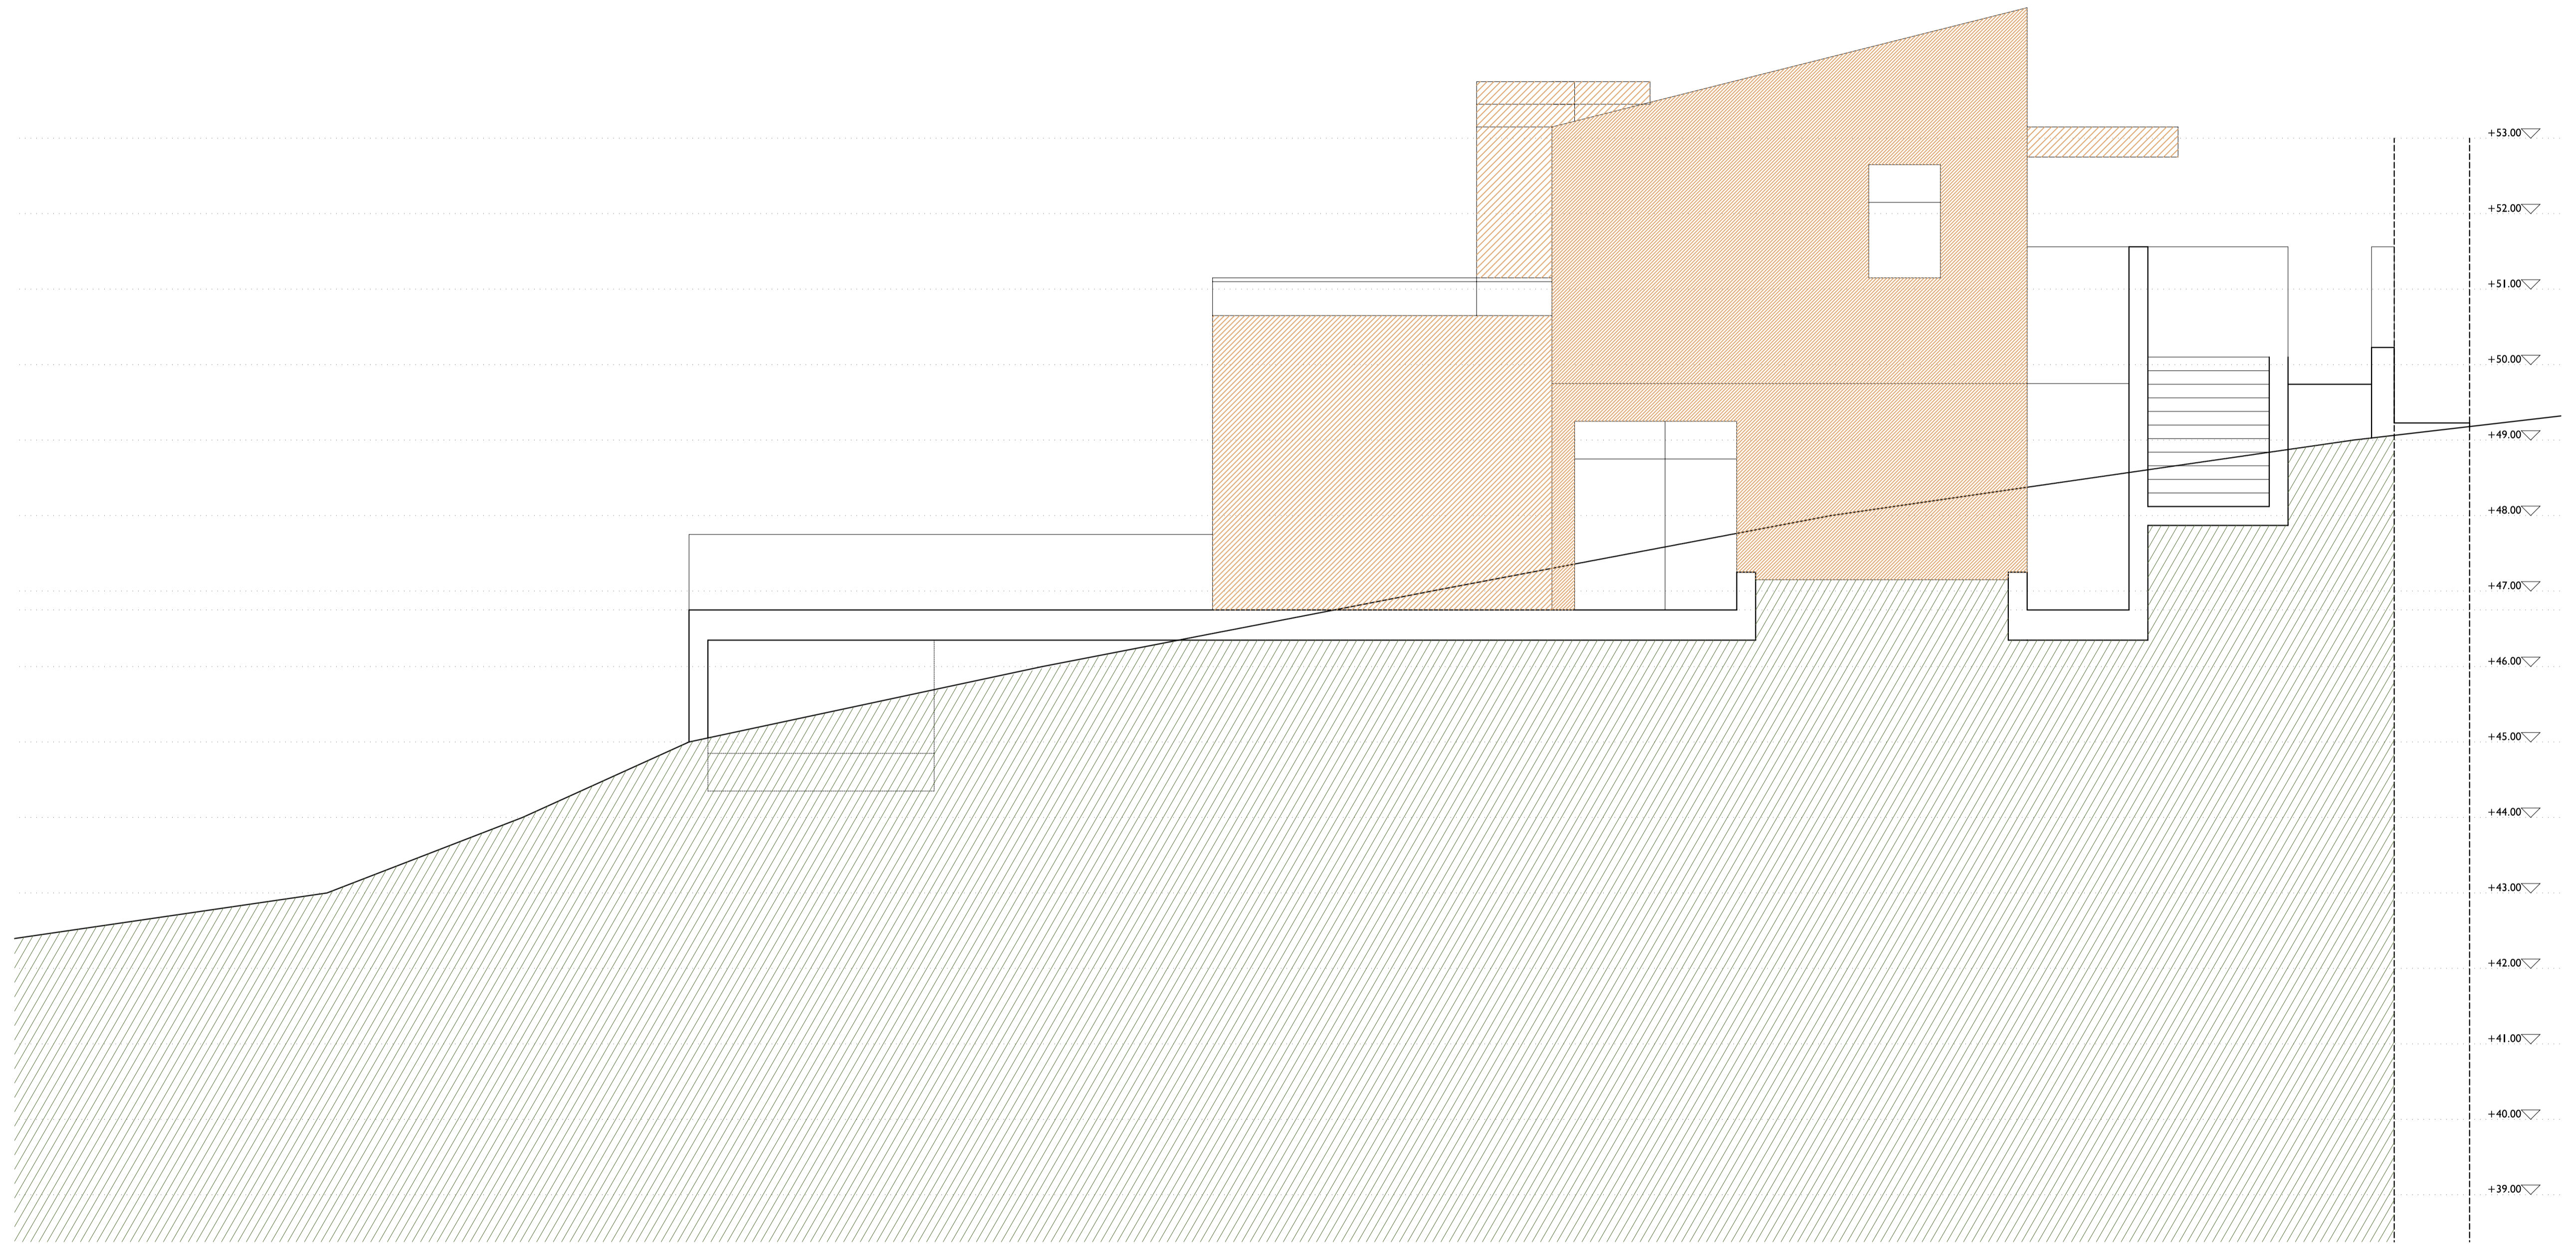

PLANTA SOLAR Y CUBIERTAS

PLANTA PISO NIVEL +50.15

PLANTA BAJA NIVEL +46.40

ALZADO PRINCIPAL

ALZADO LATERAL DERECHO

ALZADO LATERAL IZQUIERDO