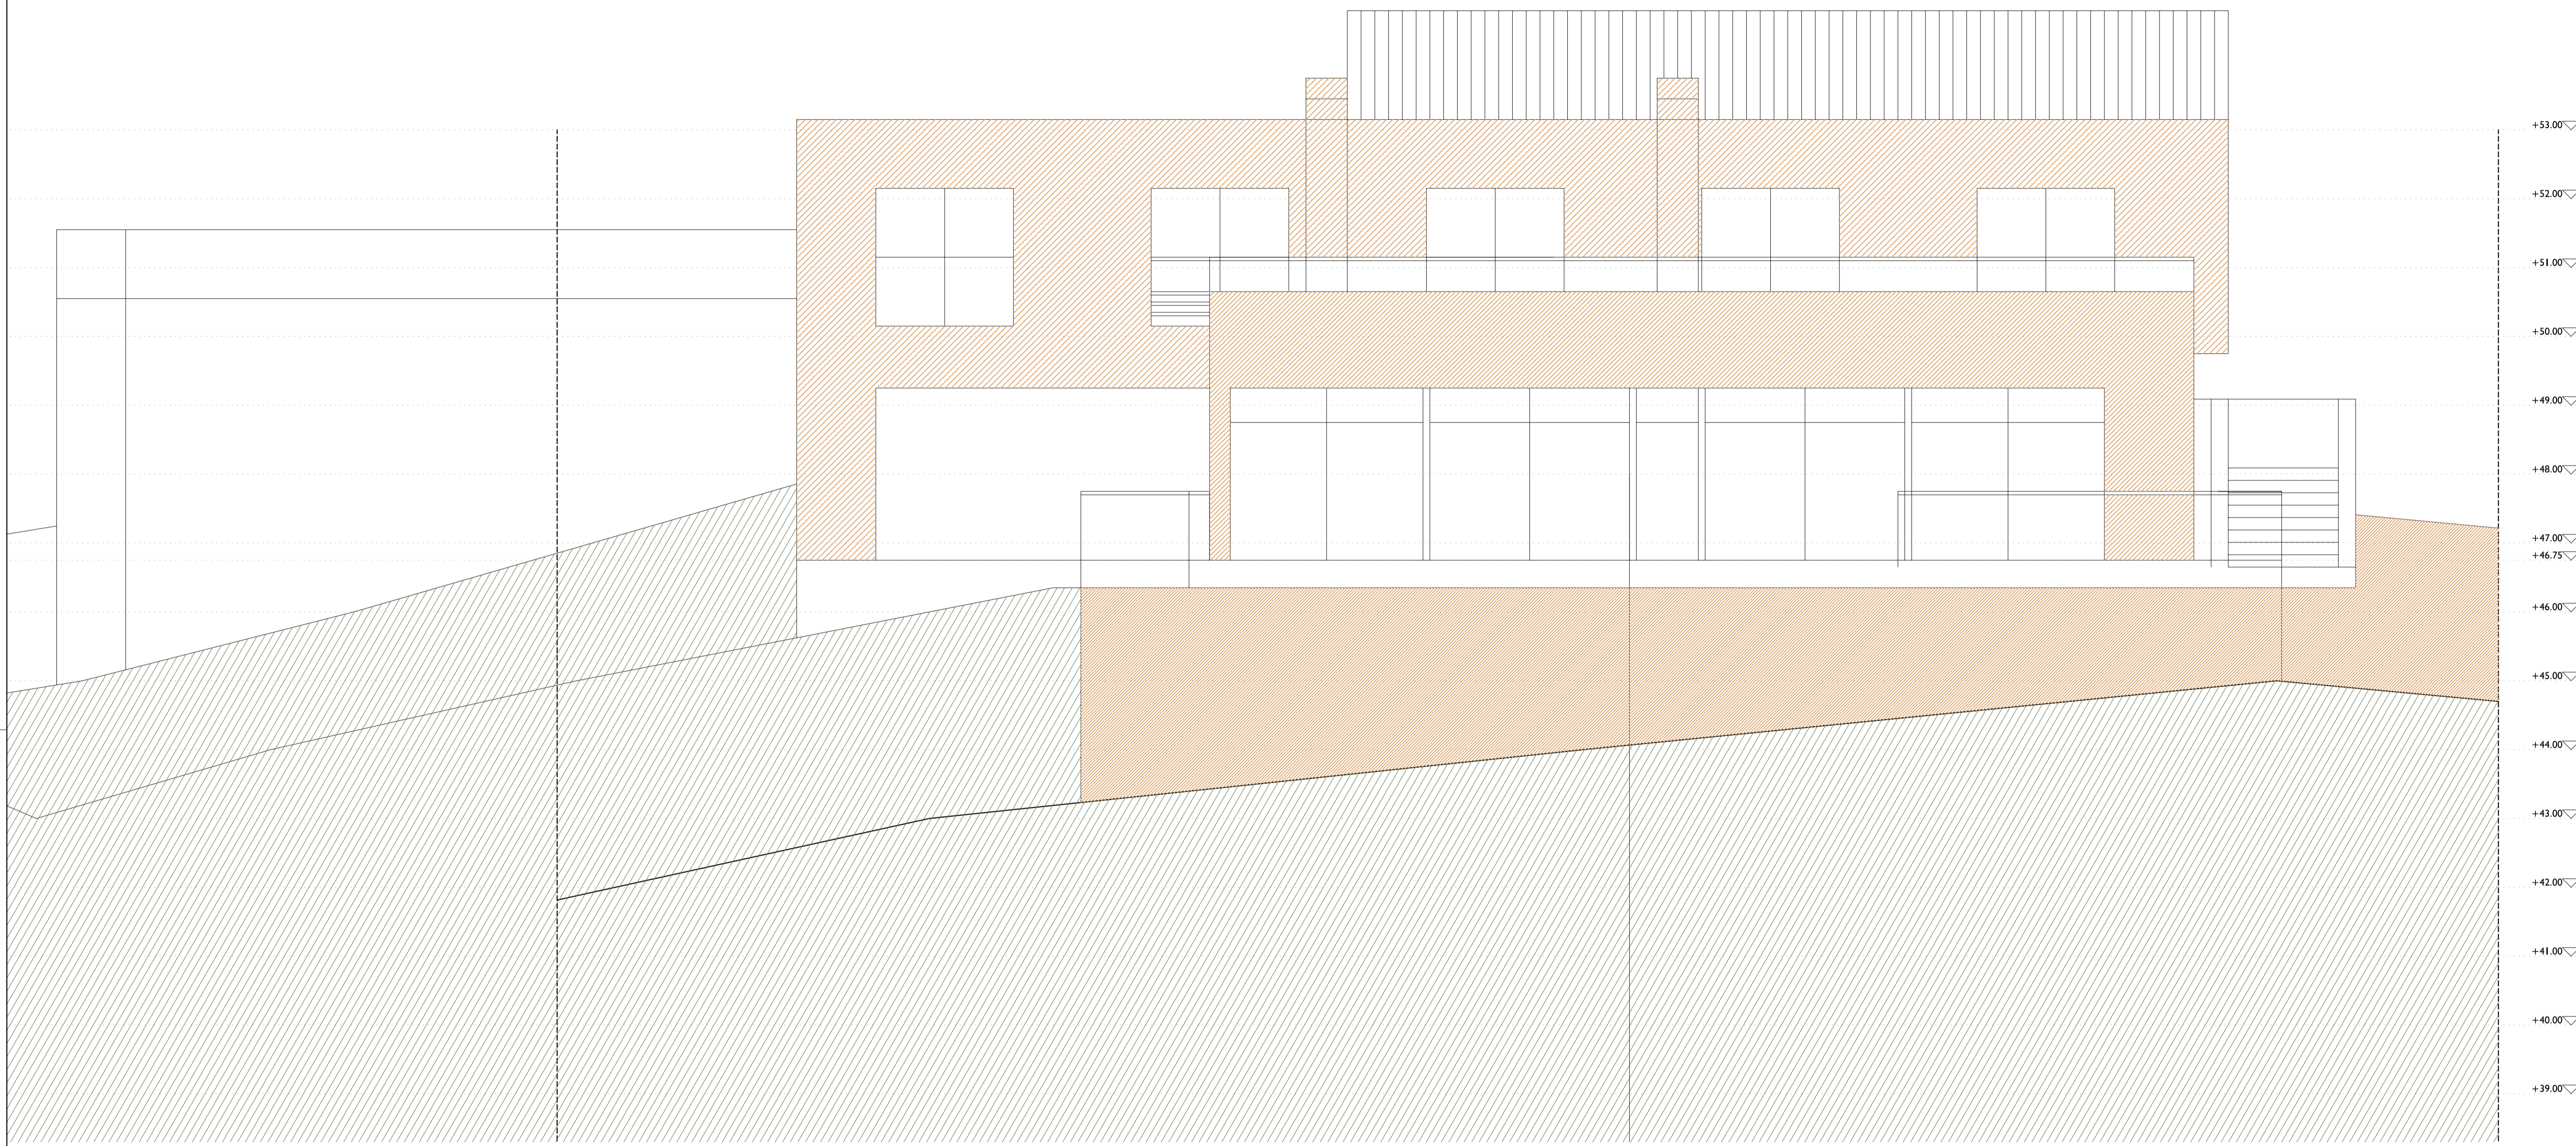

PLANTA SOLAR Y CUBIERTAS

PLANTA PISO NIVEL +50.15

PLANTA BAJA NIVEL +46.40

ALZADO PRINCIPAL

ALZADO LATERAL DERECHO

ALZADO LATERAL IZQUIERDO